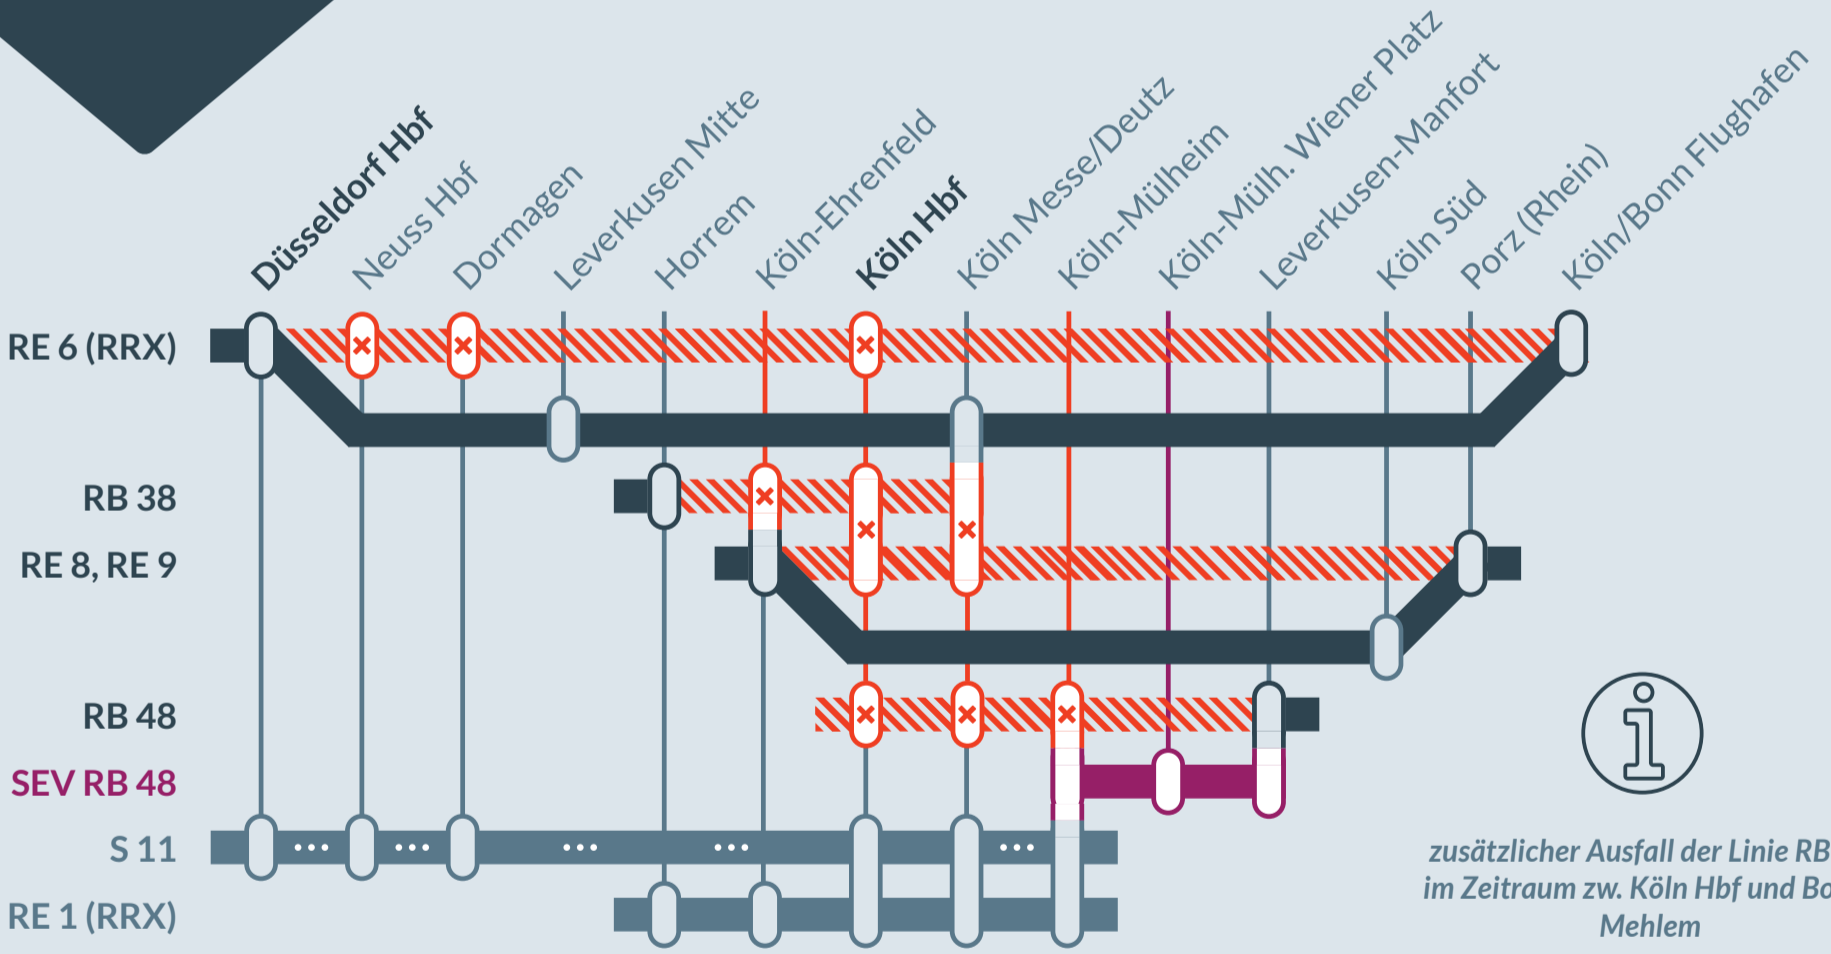

# Baustellenbedingte Einschränkung:

**RE 6 (RRX)** Köln/Bonn Flughafen ↔ Minden  
**RE 8** Koblenz Hbf ↔ Mönchengladbach Hbf  
**RE 9** Aachen Hbf ↔ Siegen Hbf  
**RB 38** Köln Messe/Deutz ↔ Bedburg (Erft)  
**RB 48** Bonn-Mehlem ↔ Wuppertal-Oberbarmen

von **Do, 19.09.2024** bis **Fr, 27.09.2024**  
**21:00 Uhr** bis **21:00 Uhr**  
 von **Sa, 28.09.2024** bis **Di, 01.10.2024**  
**05:00 Uhr** bis **05:00 Uhr**

Streckensperrung/ Zugausfälle zwischen:  
**Düsseldorf Hbf und Köln/Bonn Flughafen (RE 6 (RRX))**  
**Köln-Ehrenfeld und Porz (RE 8, RE 9)**  
**Horrem und Köln Messe/Deutz (RB 38)**  
**Köln Hbf und Leverkusen-Manfort (RB 48)**

zusätzlicher Ausfall der Linie RB 48 im Zeitraum zw. Köln Hbf und Bonn-Mehlem

- betroffene Linie
- Ausfall auf der Linie
- Ersatzverkehr mit Bussen (SEV)
- alternative Verbindungen
- Umleitung auf der Linie