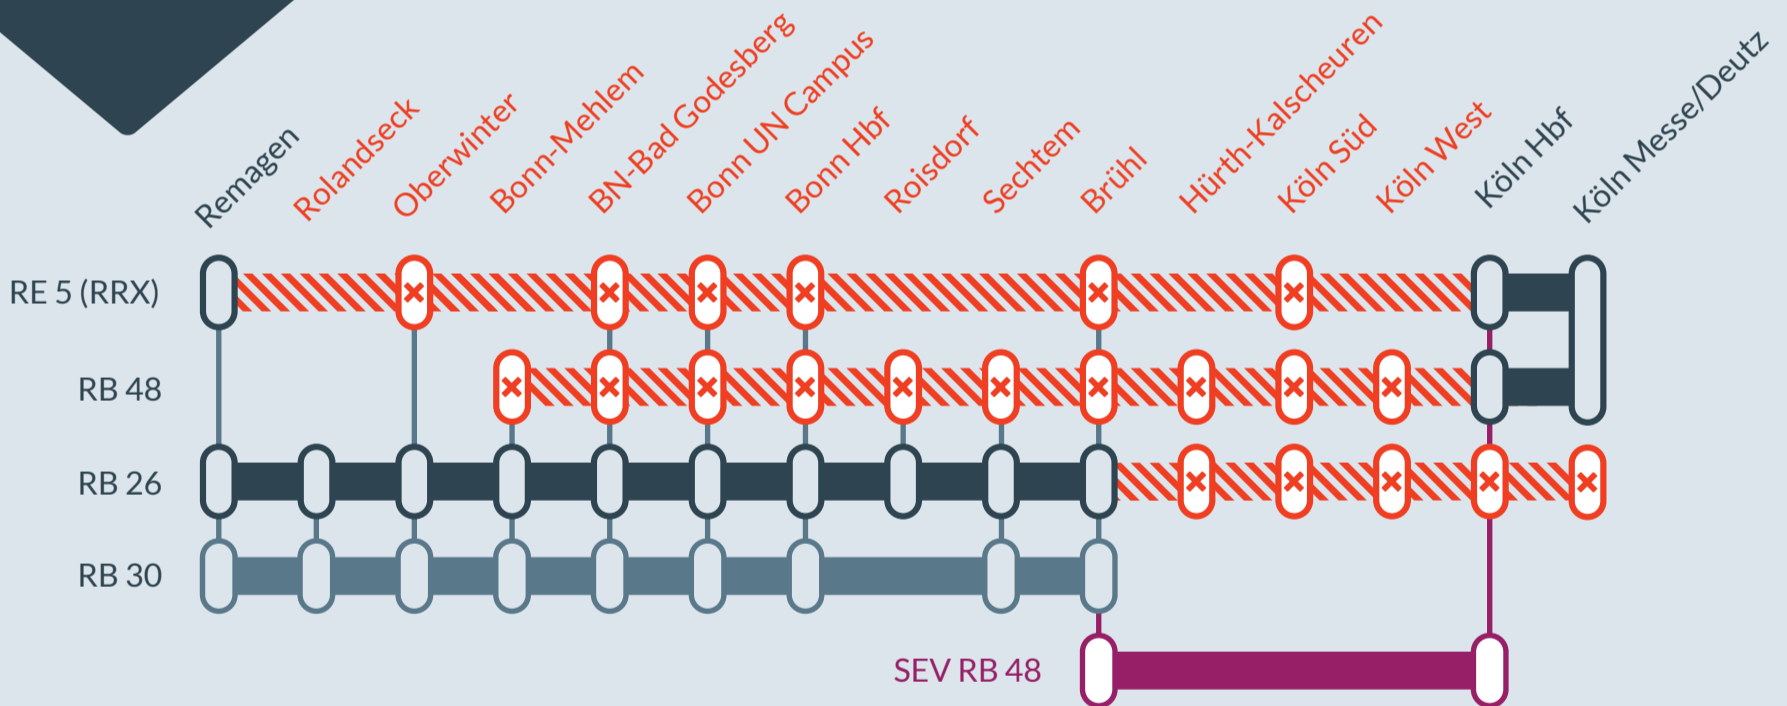

## RB 48

Bonn-Mehlem ↔ Wuppertal-Oberbarmen

## RB 26

Mainz Hbf ↔ Köln/Bonn Flughafen

von  
**Fr, 23.08.2024**  
21:00 Uhr

bis  
**Mo, 26.08.2024**  
05:00 Uhr

Teilausfälle auf unterschiedlichen Abschnitten zwischen:  
**Remagen und Köln Hbf**

**i** Die Fahrten der Linie RB 30 werden über Bonn Hbf hinaus mit Halt in Sechtem bis Brühl verlängert. Alternativ können Sie die STR-Linie 16 der KVB nutzen. Für Fahrten mit Ziel Roisdorf nutzen Sie bitte auch die STR-Linie 18 der KVB bis zur (H) Roisdorf West. Bitte beachten Sie, dass die nächtlichen Fahrten der Linie RB 26 ab/bis Köln/Bonn Flughafen entfallen. Desweiteren kommt es bei der Linie RB 30 im weiteren Verlauf zu baustellenbedingten Einschränkungen. Bitte prüfen Sie Ihre Verbindung in der Reiseauskunft.

- betroffene Linie
- Ausfall auf der Linie
- Ersatzverkehr mit Bussen (SEV)
- Alternative Verbindungen

Finden Sie Ihren  
**Ersatzverkehr**  
und Ihre **Reise-**  
**alternativen:**

Ersatz Replacement

☎ 0221 13 999 444  
📱 [www.zuginfo.nrw](http://www.zuginfo.nrw)